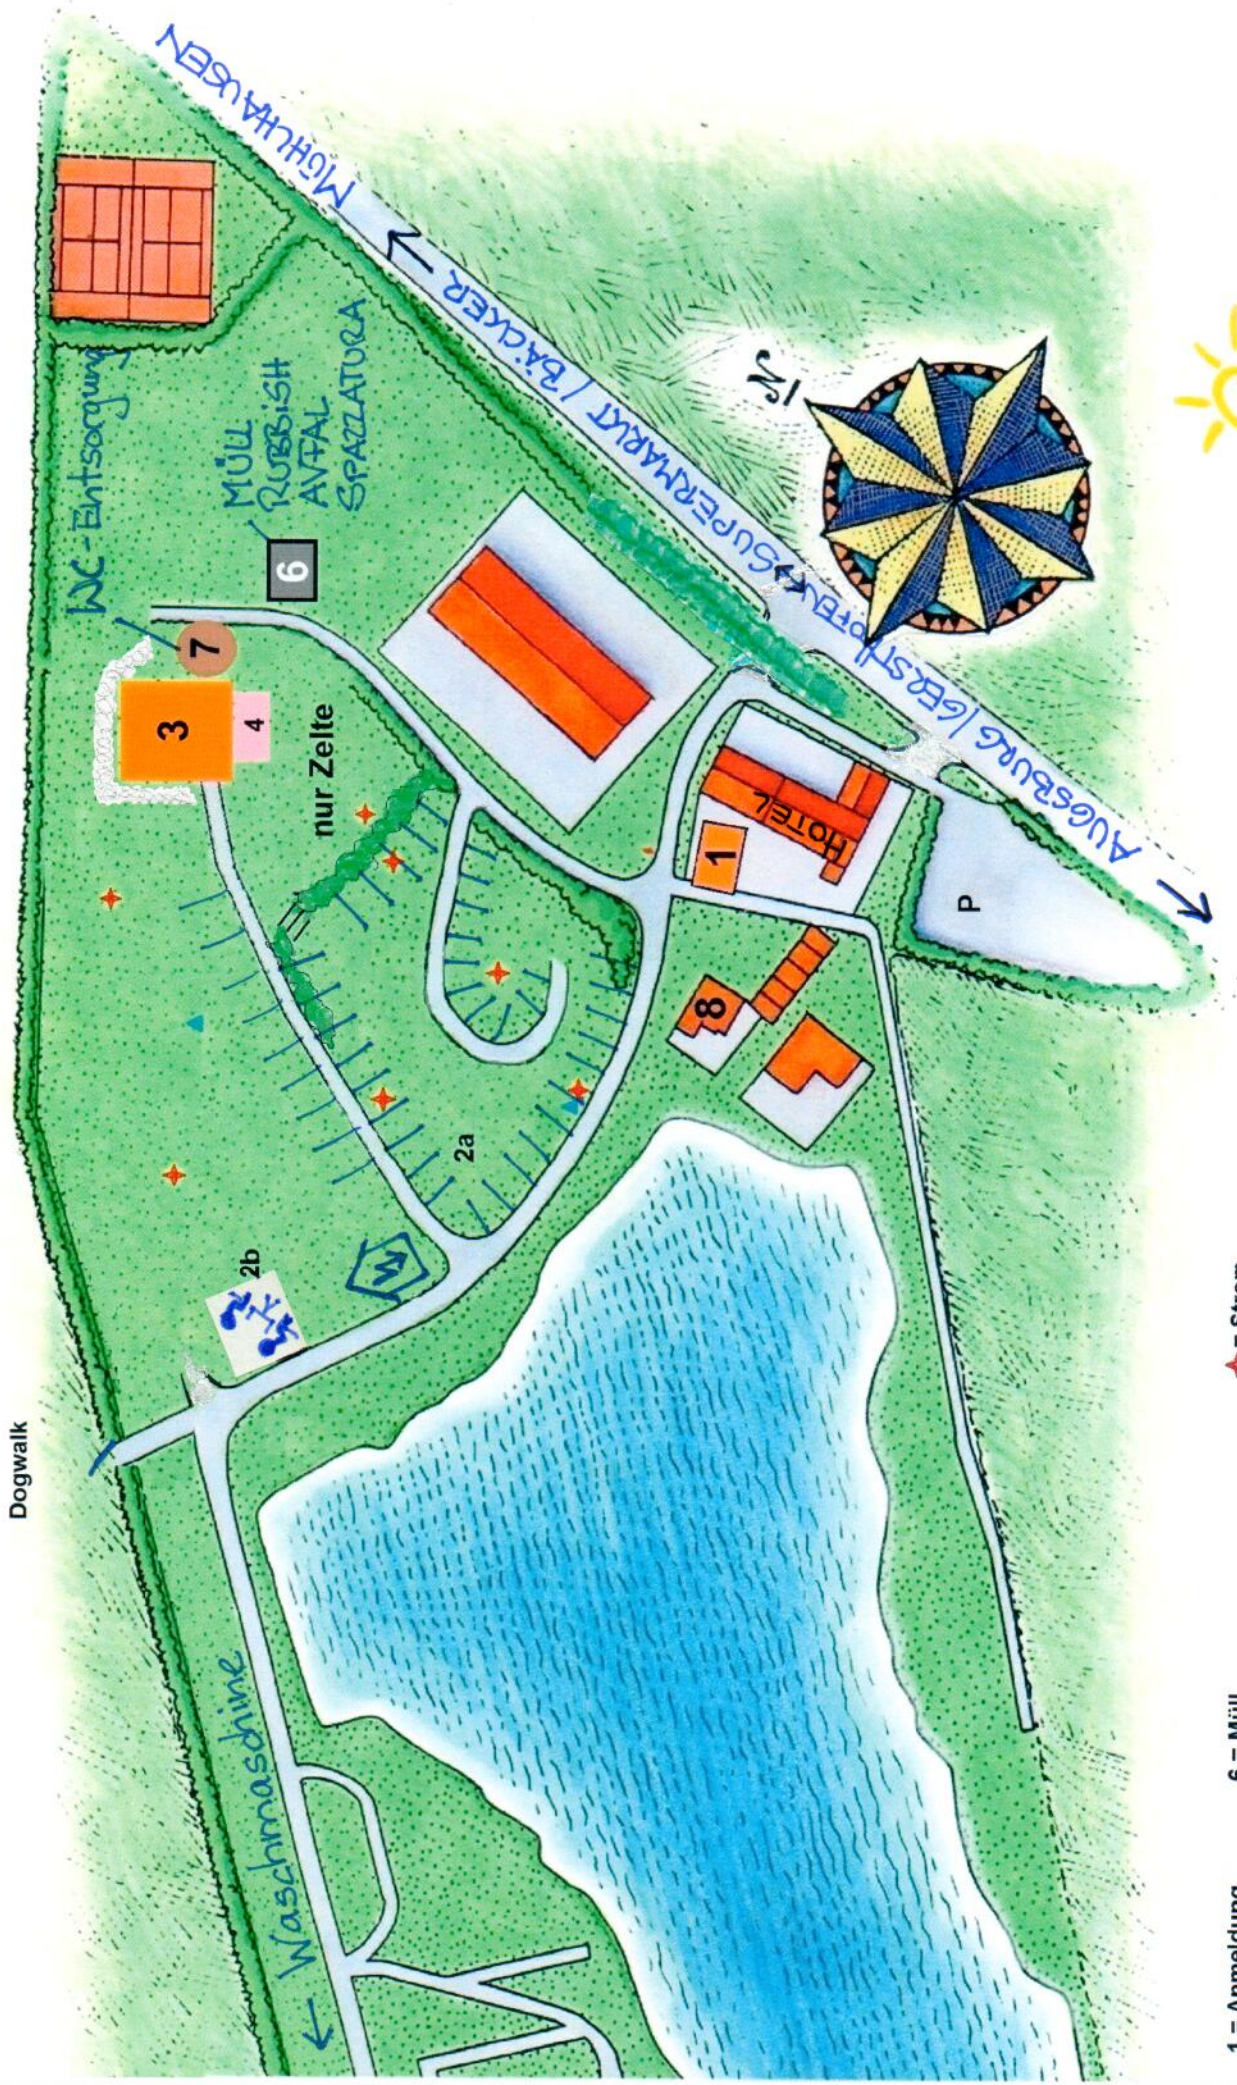

Mittagsruhe: 13:00 - 15:00 Uhr **check-out: 8:30 - 12:00 Uhr**
 Nachtruhe: 22:00 - 7:00 Uhr

- 1 = Anmeldung
- 2 = Dusche / WC
- 3 = Müll
- 4 = Spülen
- 5 = Strom
- 6 = Ver- und Entsorgung
- 7 = Wasser
- 8 = Restaurant